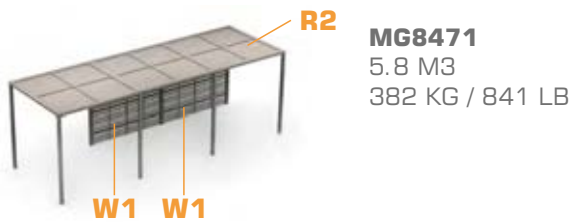

MG8473
6.3 M3
410 KG / 903 LB

MG8471
5.8 M3
382 KG / 841 LB