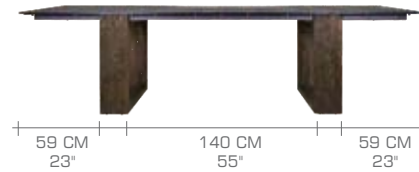

Dining Tables

AIKO DINING TABLE

94.5" X 38.5" X 30"H / 240 X 98 X 76H CM

AIK51

Frame : Drift-Look Teak

ORIGINAL (F36) | ESPRESSO (F37)

Top : HPL ALPES WHITE (T38) | SLATE (T37) |

SANDSTONE (T36)

AIKO DINING TABLE

118" X 38.5" X 30"H / 300 X 98 X 76H CM

AIK50

Frame : Drift-Look Teak

ORIGINAL (F36) | ESPRESSO (F37)

Top : HPL ALPES WHITE (T38) | SLATE (T37) |

SANDSTONE (T36)

assembly options

PALACE

BUTLER

RESIDENTIAL

PALACE

BUTLER

RESIDENTIAL

AIK50 AIKO DINING TABLE 118" X 38.5" X 30"H / 300 X 98 X 76H CM **AIK52** AIKO BENCH 86.5" / 220 CM
BON2 BONO DINING CHAIR (ALLU) - see page 44

Bench

AIKO BENCH
86.5" / 220 CM
AIK52

- Frame** : **Drift-Look Teak**
ORIGINAL (F36) | ESPRESSO (F37)
- Top** : **HPL ALPES WHITE (T38)** | SLATE (T37) | SANDSTONE (T36)
- (optional) Cushion Set** : **(AIK52.C) Stamskin**