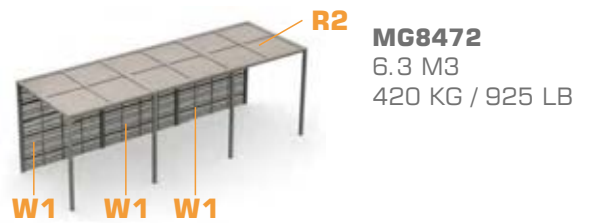

MG8474
6.8 M3
458 KG / 1008 LB

MG8472
6.3 M3
420 KG / 925 LB