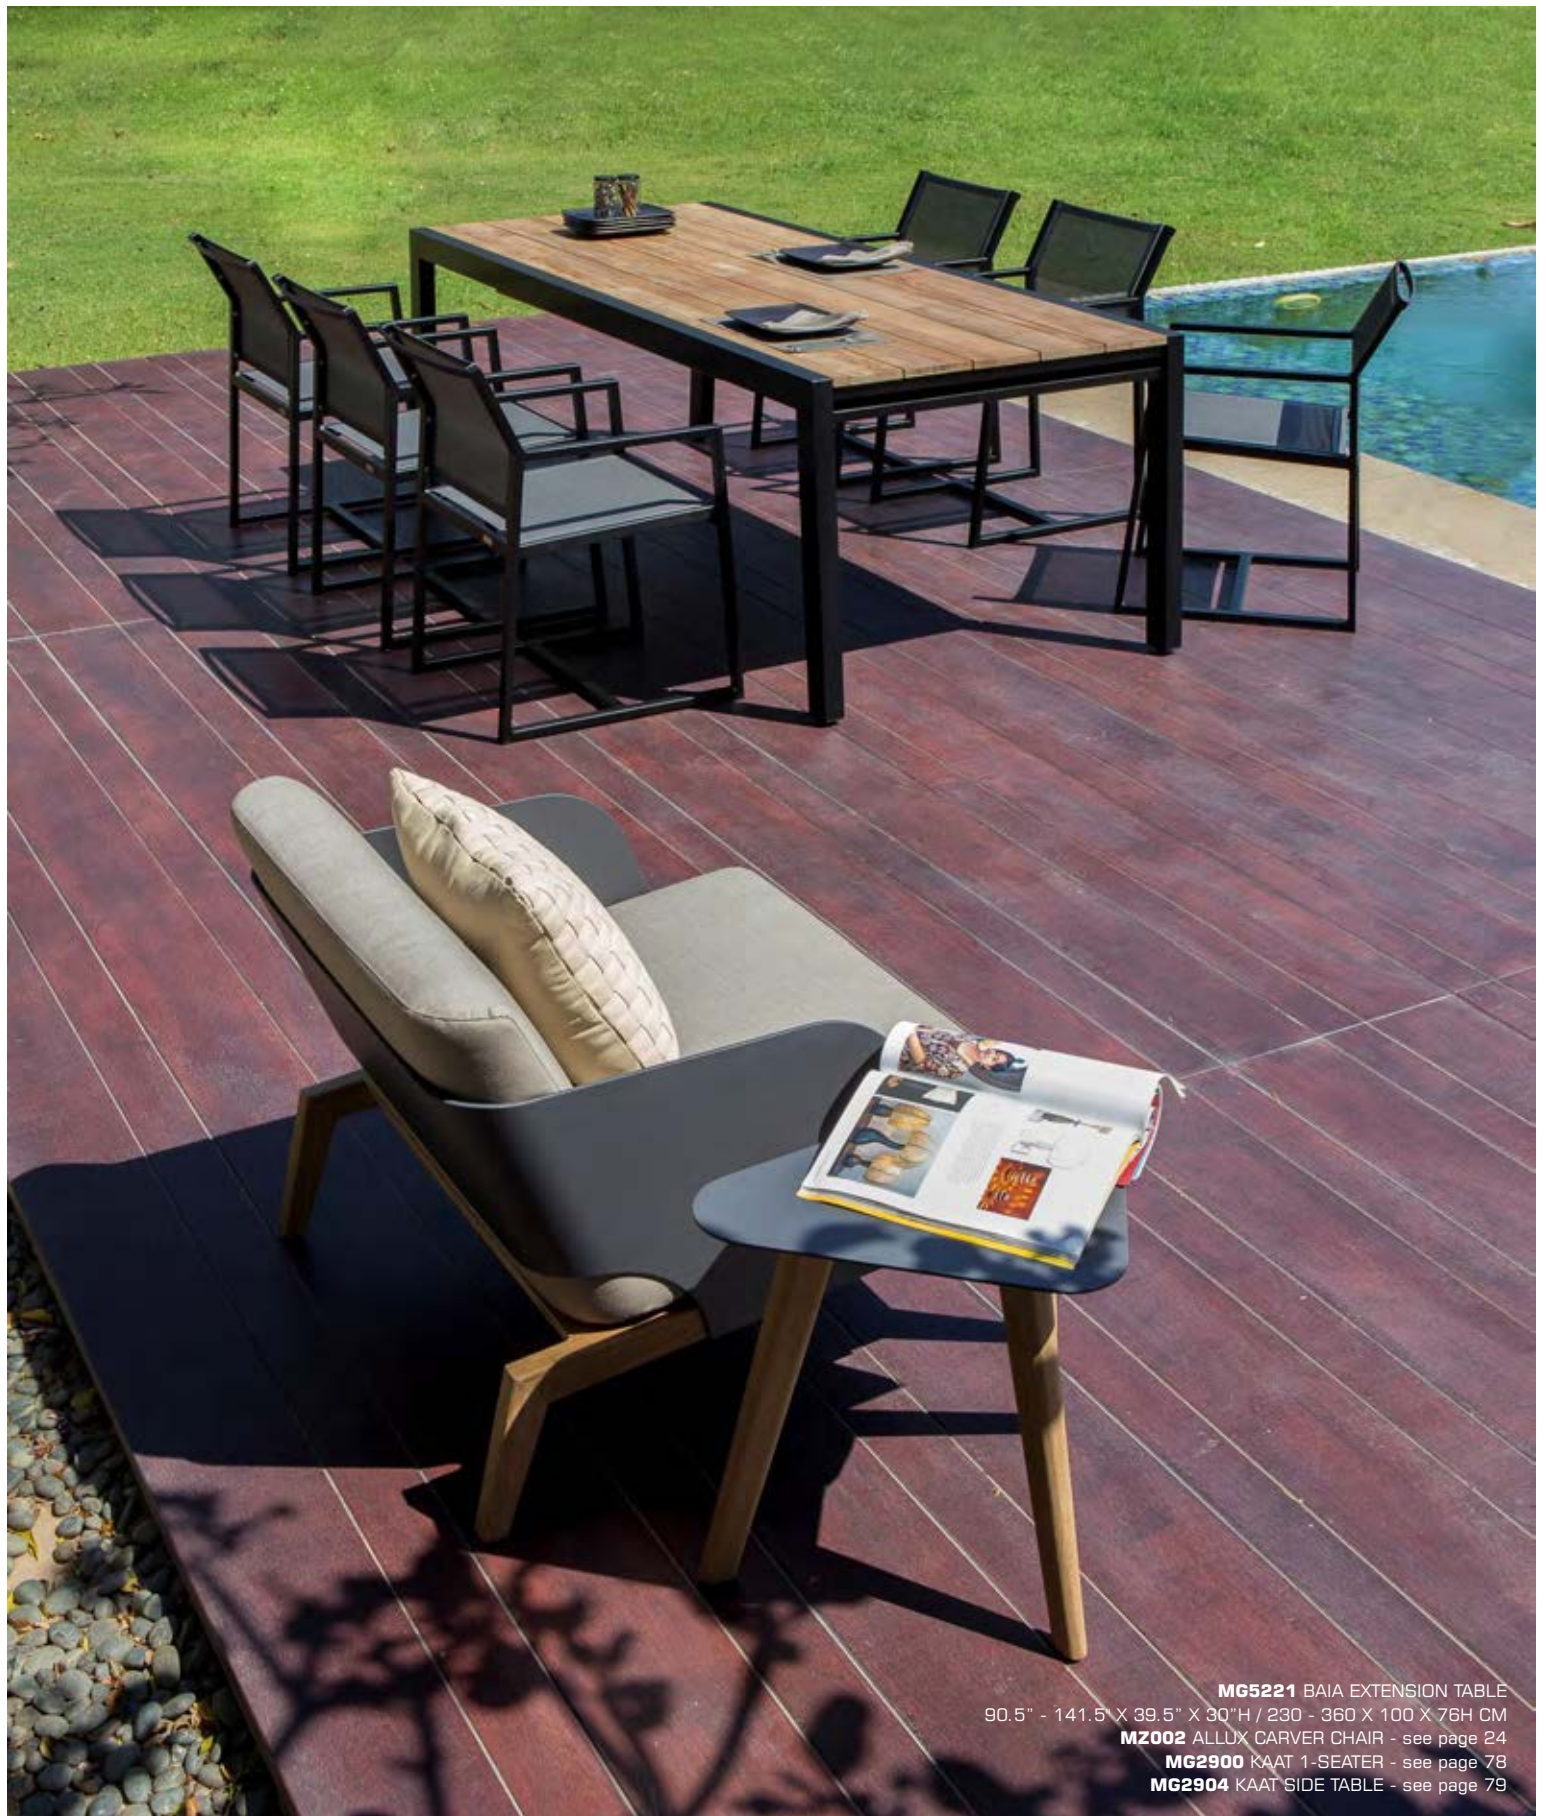

MG5525

BAIA EXTENSION TABLE

90.5" - 141.5" X 39.5" X 30"H /
230 - 360 X 100 X 76H CM

MG5521

BAIA BENCH

80.5" / 205 CM

MG5528

MG5221 BAIA EXTENSION TABLE
90.5" - 141.5" X 39.5" X 30"H / 230 - 360 X 100 X 76H CM
MZ002 ALLUX CARVER CHAIR - see page 24
MG2900 KAAT 1-SEATER - see page 78
MG2904 KAAT SIDE TABLE - see page 79