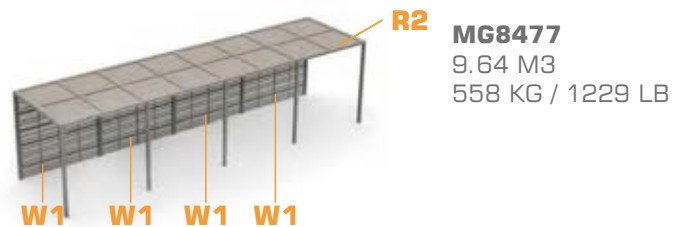

MG8476
6.7 M3
438 KG / 964 LB

MG8477
9.64 M3
558 KG / 1229 LB

MG8478
10.27 M3
601 KG / 1323 LB

MG8479
9.9 M3
592 KG / 1302 LB

SOMBRERO

SHADES

MG8451 SOMBRERO CANOPY MULTI POSITION SLING 12' X 8' X 8'H / 360 x 240 x 240H CM - 1 Drift Back Walls (half) - see page 154