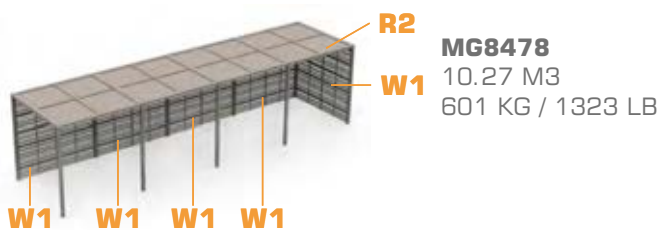

MG8478
10.27 M3
601 KG / 1323 LB