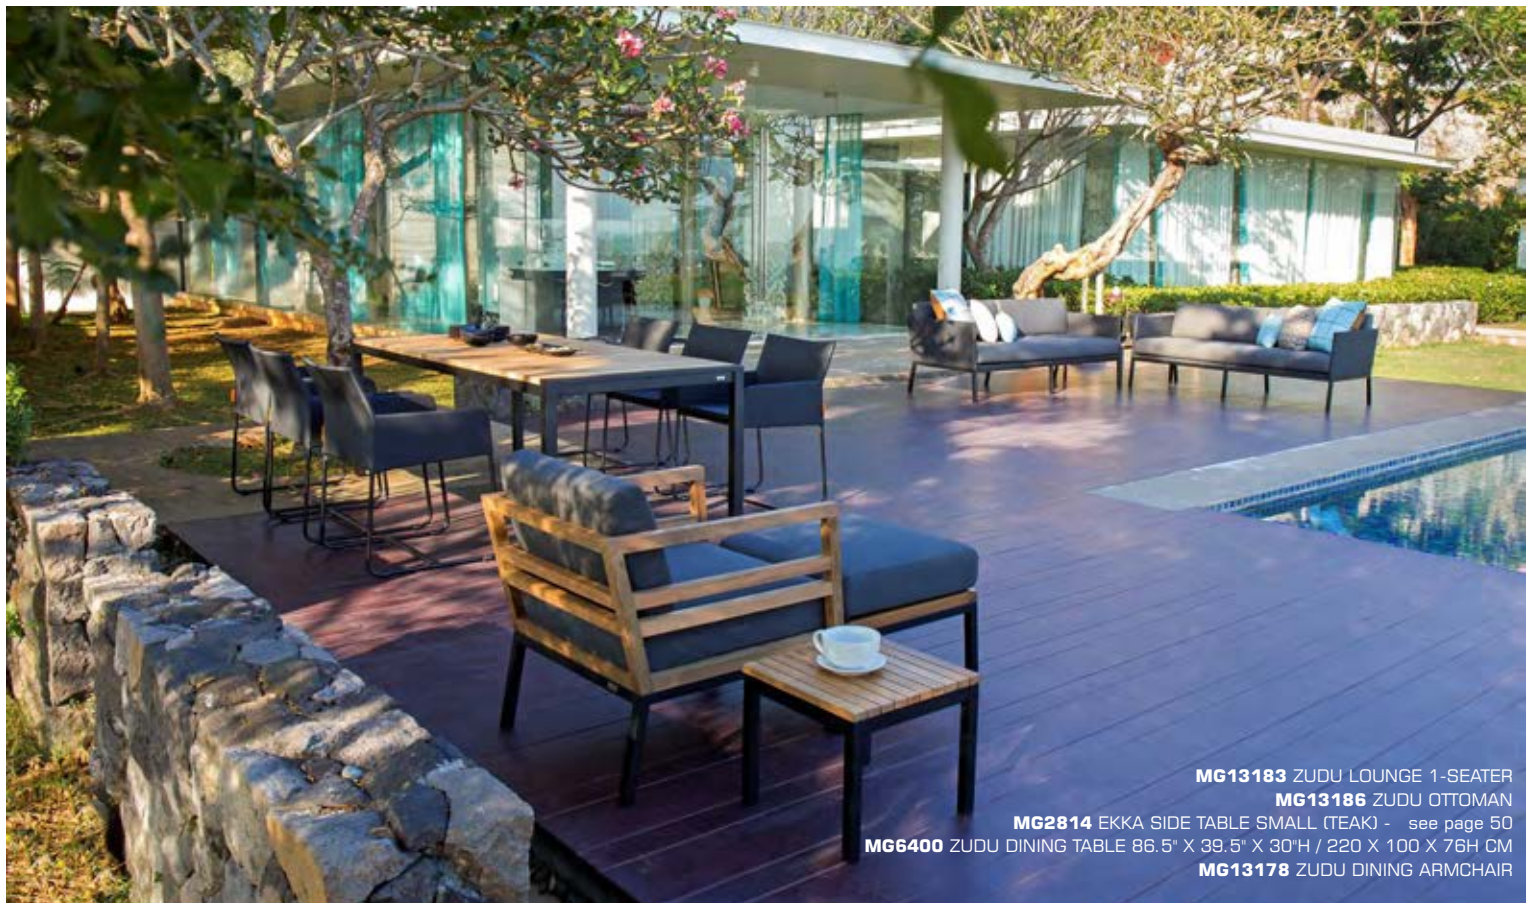

*Cushion Information : Waterfall Edge - see page 213

MG13183 ZUDU LOUNGE 1-SEATER

MG13186 ZUDU OTTOMAN

MG2814 EKKA SIDE TABLE SMALL (TEAK) - see page 50

MG6400 ZUDU DINING TABLE 86.5" X 39.5" X 30"H / 220 X 100 X 76H CM