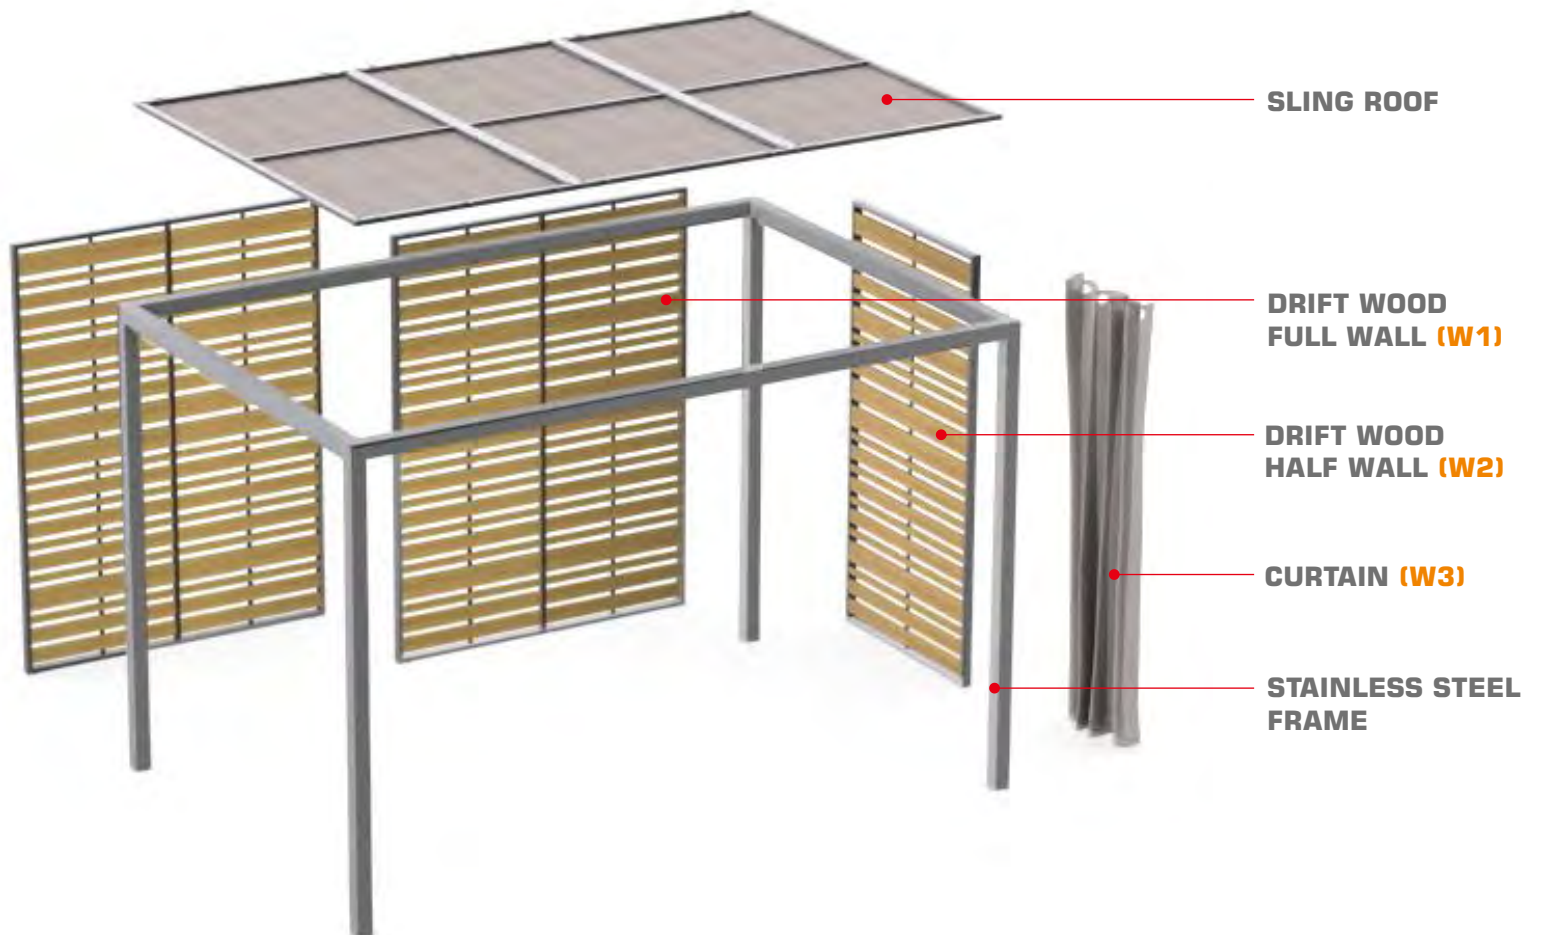

SOMBRERO

SHADES

SOMBRERO CANOPY (STAINLESS STEEL)

DIMENSION

Square	: 8' x 8' x 8'H	(2.4 x 2.4 x 2.4H m)
Rectangular	: 12' x 8' x 8'H	(3.6 x 2.4 x 2.4H m)
Extension	: 8' x 8' x 8'H	(2.4 x 2.4 x 2.4H m)

MATERIALS

Frame	: stainless steel
Roof	: sling
Wall	: W1 - drift wood (full)
	: W2 - drift wood (half)
	: W3 - curtain