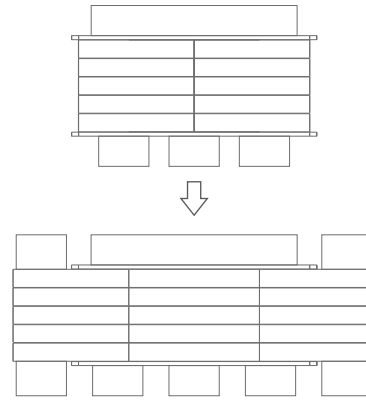

BAIA BENCH
80.5" / 205 CM
MG5516

BAIA EXTENSION TABLE / BENCH - HPL / STAINLESS STEEL

Frame : Stainless Steel

Top : HPL

BAIA EXTENSION TABLE
67" - 110" X 39.5" X 30"H /
170 - 280 X 100 X 76H CM
MG5524

BAIA BENCH
57" / 145 CM
MG5526

BAIA EXTENSION TABLE
90.5" - 141.5" X 39.5" X 30"H /
230 - 360 X 100 X 76H CM
MG5522

BAIA BENCH
80.5" / 205 CM
MG5529

BAIA
DINING - TEAK

Dining Extension Tables and Benches

MG5221 BAIA EXTENSION TABLE 90.5" - 141.5" X 39.5" X 30"H / 230 - 360 X 100 X 76H CM
MZ002 ALLUX CARVER CHAIR - see page 24