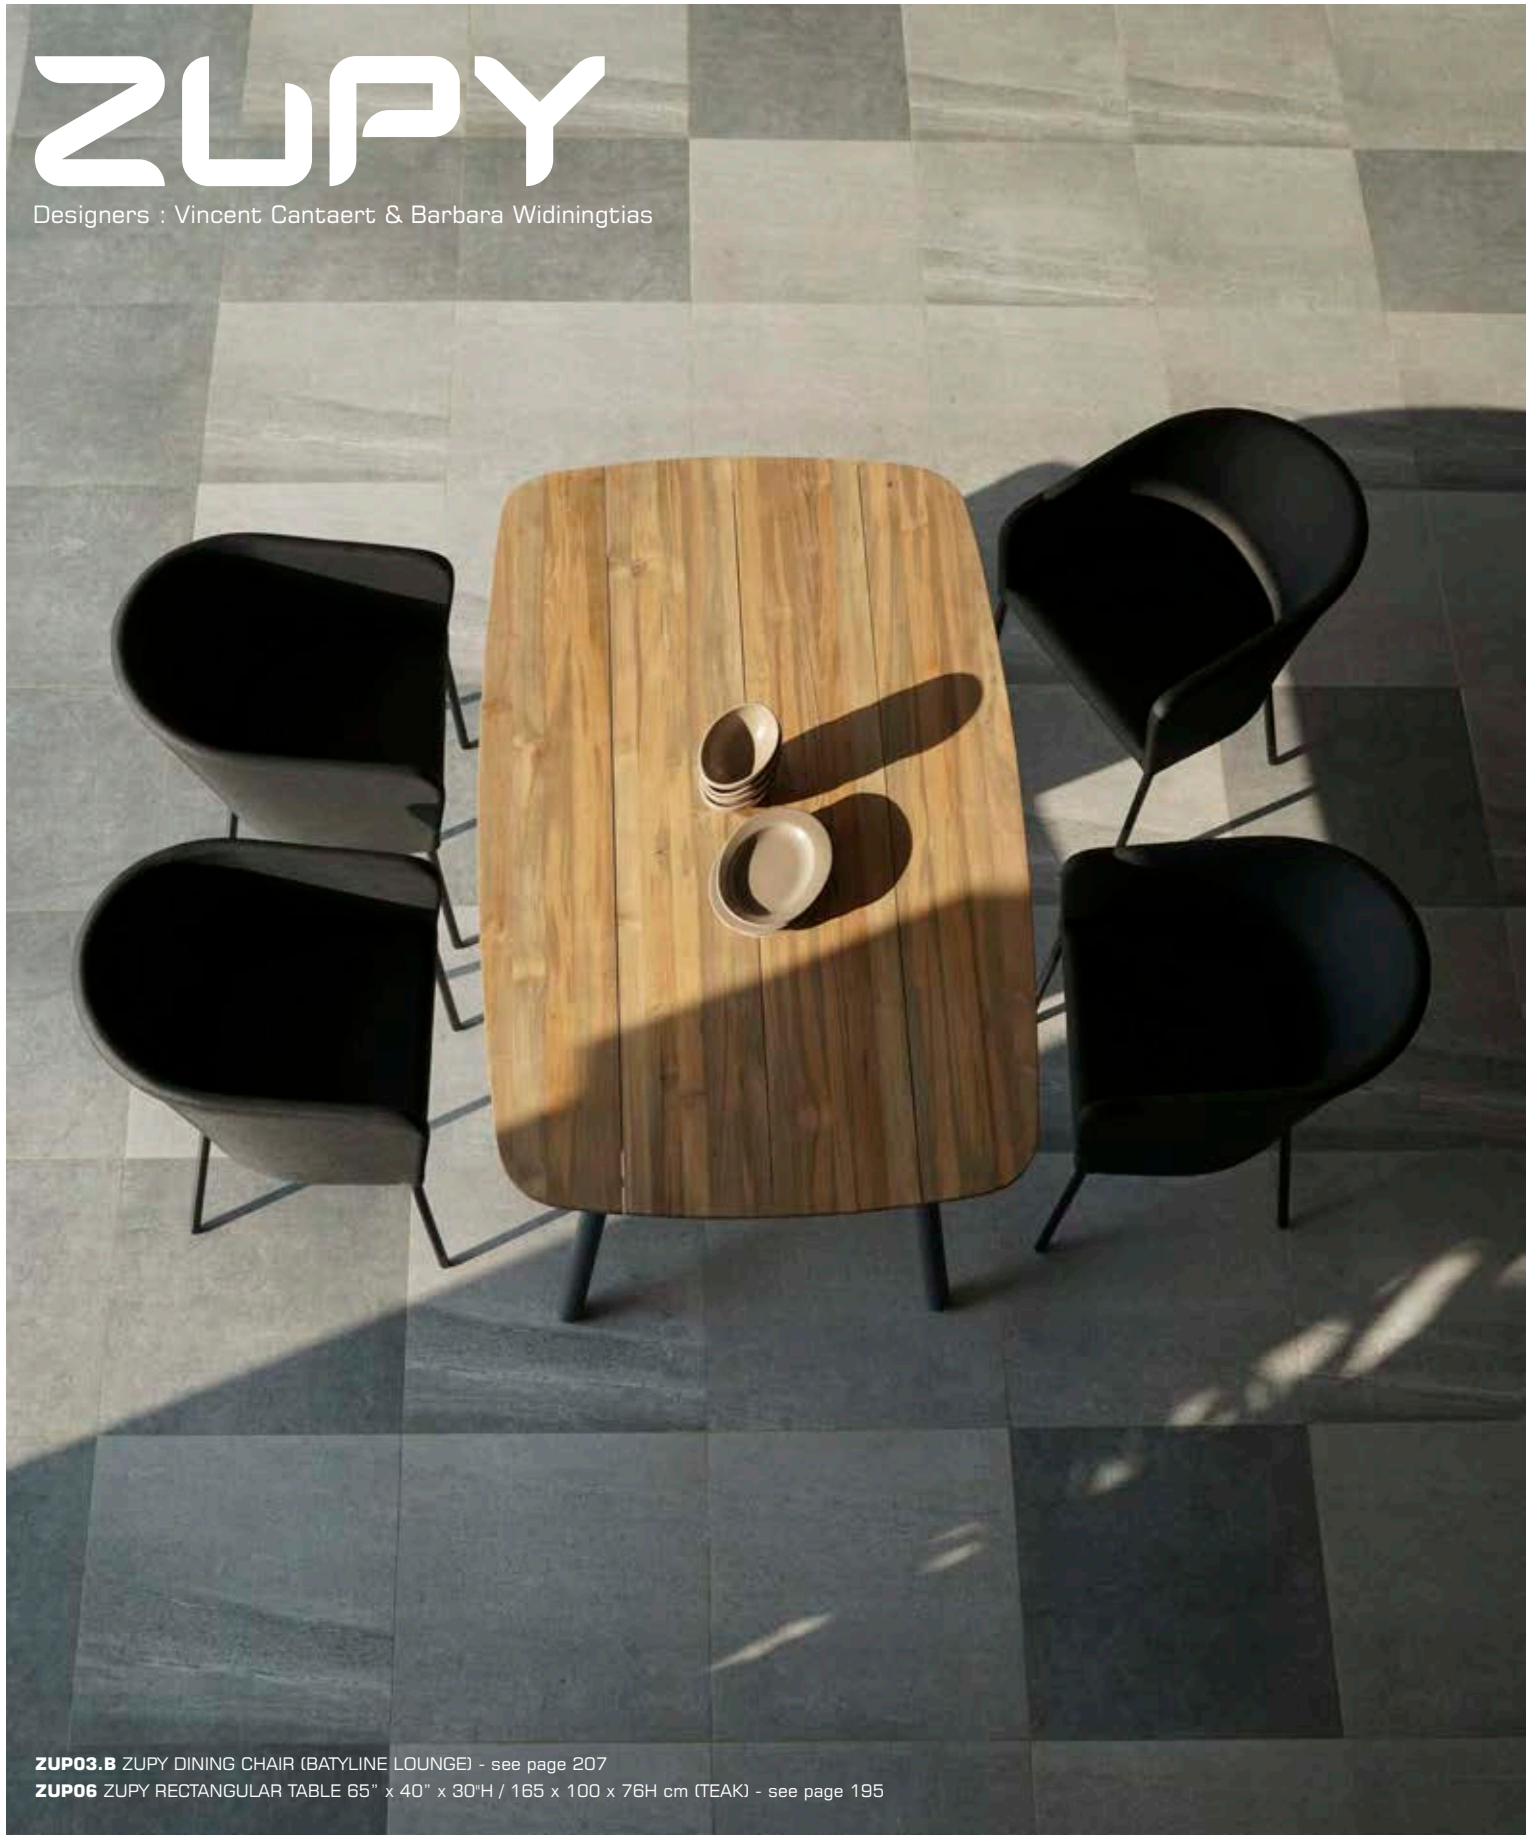

*Cushion Information : Waterfall Edge - see page 213

ZUPY

Designers : Vincent Cantaert & Barbara Widiningtias

ZUP03.B ZUPY DINING CHAIR (BATYLINE LOUNGE) - see page 207

ZUP06 ZUPY RECTANGULAR TABLE 65" x 40" x 30"H / 165 x 100 x 76H cm (TEAK) - see page 195