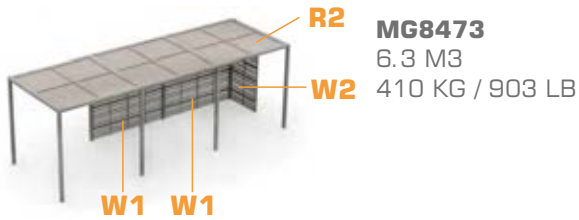

MG8475
6.5 M3
433 KG / 953 LB