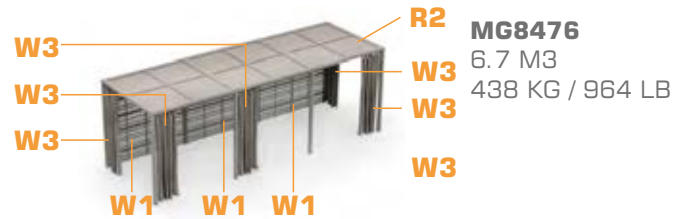

MG8476
6.7 M3
438 KG / 964 LB

MG8477
9.64 M3
558 KG / 1229 LB

MG8478
10.27 M3
601 KG / 1323 LB

MG8479
9.9 M3
592 KG / 1302 LB

SOMBRERO

SHADES

MG8451 SOMBRERO CANOPY MULTI POSITION SLING 12' X 8' X 8'H / 360 x 240 x 240H CM - 1 Drift Back Walls (half) - see page 154