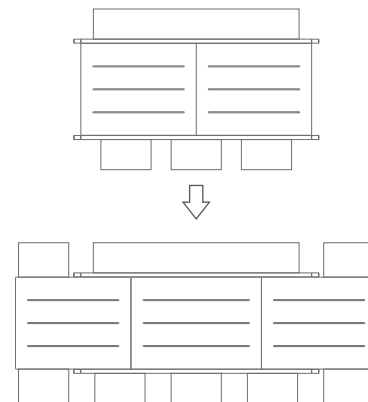

BAIA EXTENSION TABLE
90.5" - 141.5" X 39.5" X 30"H /
230 - 360 X 100 X 76H CM
MG5518

BAIA BENCH
80.5" / 205 CM
MG5516

BAIA EXTENSION TABLE / BENCH - HPL / STAINLESS STEEL

Frame : Stainless Steel

Top : HPL

BAIA EXTENSION TABLE
67" - 110" X 39.5" X 30"H /
170 - 280 X 100 X 76H CM
MG5524

BAIA BENCH
57" / 145 CM
MG5526

BAIA EXTENSION TABLE
90.5" - 141.5" X 39.5" X 30"H /
230 - 360 X 100 X 76H CM
MG5522

BAIA BENCH
80.5" / 205 CM
MG5529