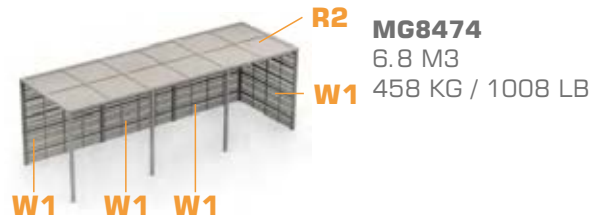

MG8476
6.7 M3
438 KG / 964 LB