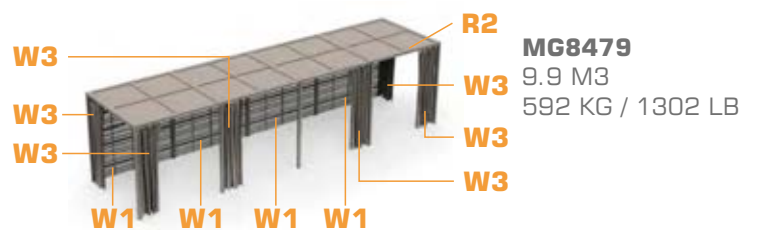

MG8476
6.7 M3
438 KG / 964 LB

MG8477
9.64 M3
558 KG / 1229 LB

MG8478
10.27 M3
601 KG / 1323 LB

MG8479
9.9 M3
592 KG / 1302 LB

SOMBRERO

SHADES

MG8451 SOMBRERO CANOPY MULTI POSITION SLING 12' X 8' X 8'H / 360 x 240 x 240H CM - 1 Drift Back Walls (half) - see page 154